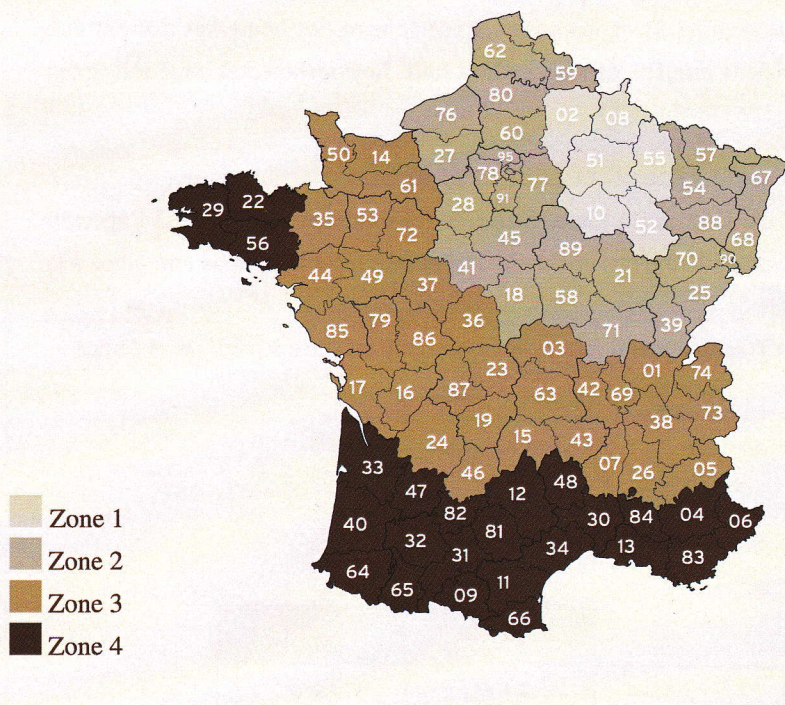

# CHAMPAGNE BLAISE-LOURDEZ

## FRAIS DE LIVRAISON

Hors Corse

TARIFS <sup>TTC</sup> PAR BOUTEILLE	De 24 à 36 Bouteilles	De 37 à 59 Bouteilles	De 60 à 143 Bouteilles	De 144 à 203 Bouteilles
Zone 1	1,10 €	0,90 €	0,60 €	0,50 €
Zone 2	1,50 €	1,10 €	0,80 €	0,70 €
Zone 3	1,70 €	1,30 €	0,90 €	0,80 €
Zone 4	2,00 €	1,50 €	1,00 €	0,90 €

En-dessous de ces quantités, nous consulter.  
A partir de 204 bouteilles, franco de port.